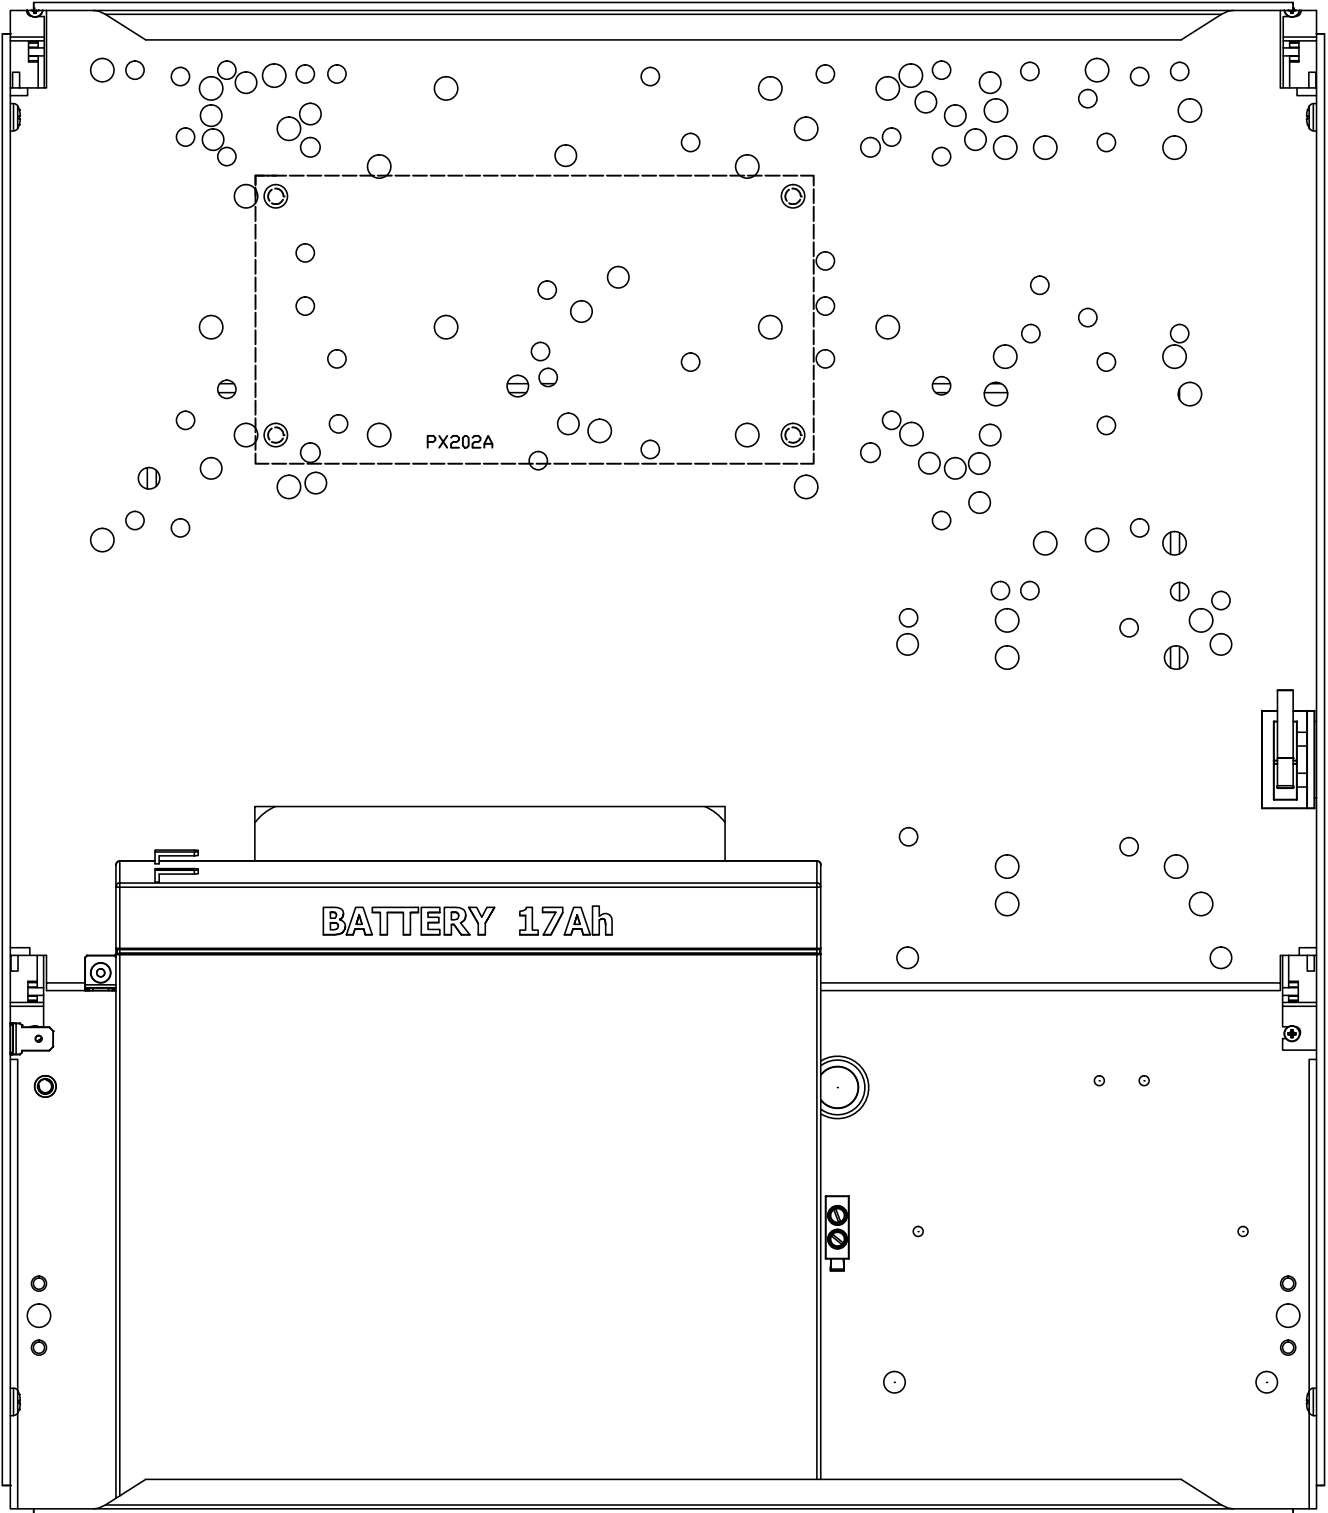

AWO510PU 17/40/M-F/PUSTA

EBS